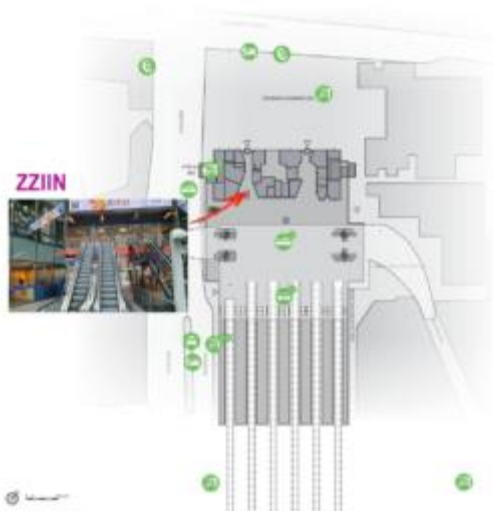

Routebeschrijving ZZIIN

ZZIIN is gevestigd op het Centraal Station in Den Haag.

U loopt het centraal station binnen en u kunt de roltrap naast de Bruna en NS Service en ticketcenter nemen naar de 1^e etage. U loopt nu het gebouw Stichthage binnen, hier is de centrale receptie van ZZIIN gevestigd. De receptie verwijst u door naar de juiste etage en vergaderruimte.

ZZIIN Den Haag Centraal Station

Koningin Julianaplein 10

2595 AA Den Haag